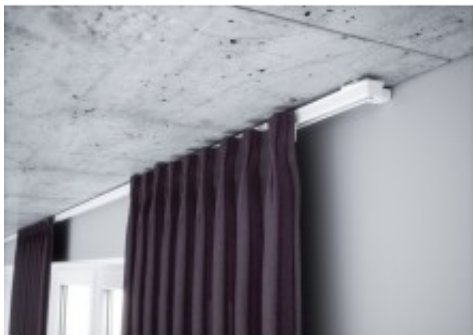

Link do produktu: <https://www.creativa.sklep.pl/szyna-aluminiowa-pojedyncza-kompletna-zs-100-biala-100cm-p-328.html>

Szyna aluminiowa pojedyncza kompletna ZS-100 biała | 100cm

Cena brutto	49,89 zł
Cena netto	40,56 zł
Cena poprzednia	54,24 zł
Dostępność	Dostępny
Czas wysyłki	< 3 dni roboczych
Numer katalogowy	ZS-100 biała
Kod producenta	ZS-100 biała
Producent	Creativa by Cezar
Długość w cm	100
Ilość torów	Jeden
Kolor szyny	Biały / White

Opis produktu

Szyna aluminiowa pojedyncza kompletna ZS-100 | 100cm Creativa by Cezar

Aluminiowa pojedyncza, malowana proszkowo w kolorze białym szyna ZS-100

W komplecie:

- 1 szt szyna pojedyncza długości 100cm
- 2 szt uchwyt mocujący szynę karnisza
- 2 szt zaślepka uchwytu
- 2 szt zaślepka szyny
- 13 szt agrafka do firany | zastony
- 2 szt kołek mocujący z wkrętem

Wymiary profilu szyny:

- szerokość: 20 mm
- wysokość: 14 mm

Profesjonalny i funkcjonalny system do zawieszania średnio-ciężkich tkanin.

Szybki montaż do sufitu.

Wytrzymałe wciskane suwaki - odporne na promieniowanie UV.