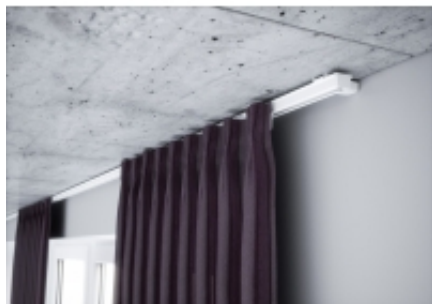

Link do produktu: <https://www.creativa.sklep.pl/szyna-aluminiowa-pojedyncza-kompletna-zs-150-150cm-p-329.html>

Szyna aluminiowa pojedyncza kompletna ZS-150 | 150cm

Cena brutto	48,91 zł
Cena netto	39,76 zł
Cena poprzednia	53,25 zł
Dostępność	Dostępny
Czas wysyłki	1 - 4 dni roboczych
Numer katalogowy	ZS-150
Kod producenta	ZS-150

Opis produktu

Szyna aluminiowa pojedyncza kompletna ZS-150 | 150cm Creativa by Cezar

Aluminiowa pojedyncza, malowana proszkowo w kolorze białym szyna ZS-150

W komplecie:

- 1 szt szyna pojedyncza długości 150cm
- 3 szt uchwyt mocujący szynę *karnisza*
- 3 szt zaślepka uchwytu
- 2 szt zaślepka szyny
- 19 szt agrafka do firany | zastony
- 3 szt kołek mocujący z wkrętem

Wymiary profilu szyny:

- szerokość: 20 mm
- wysokość: 14 mm

Profesjonalny i funkcjonalny system do zawieszania średnio-ciężkich tkanin.

Szybki montaż do sufitu.

Wytrzymałe wciskane suwaki - odporne na promieniowanie UV.

Maksymalne obciążenie 10kg/m

Produkt posiada dodatkowe opcje:

Wybierz rodzaj zawieszek: Agrafki , Żabki